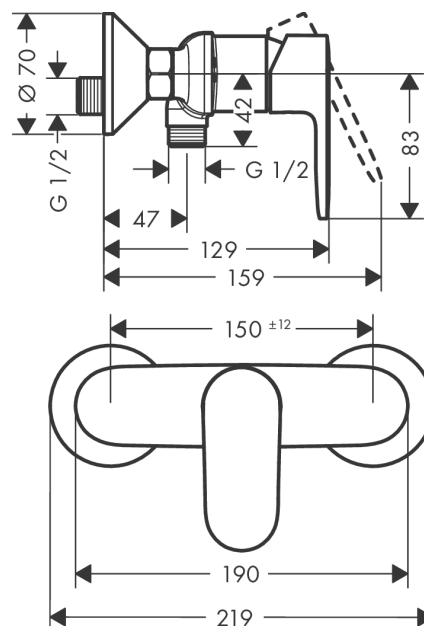

Vernis Blend**Jednoručna miješalica za tuš za nadžbuknu instalaciju**Završna obrada: **mat crna** Broj artikla: **71640670****Opis****Značajke proizvoda**

- središnji razmak: 150 mm ± 12 mm
- maksimalni protok pri 3 bara: 28 l/min
- protok ručnog tuša na 3 bara: 16 l/min
- keramička kartuša
- prilagodljivo ograničenje temperature
- Nepovratni ventili
- s prigušivačem zvuka
- prikladno za protočne grijače za vodu
- priključak za cijev DN15
- kategorija buke: I
- kategorija protoka vode: A
- vrsta priključka: S priključci

Slika proizvoda**Mjerna skica****Dijagram protoka**